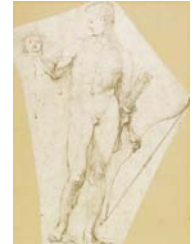

Rodin vor Monets Seerosen (links eine Leihgabe der Sammlung E.G. Bührle)
Foto © www.jpg-factory.com

Rodin vor Monets Seerosen
Foto © www.jpg-factory.com

Schätze im Depot:
Albrecht Dürer
Apollo, 1500/05
Federzeichnung, 32,4 x 23,3 cm
Legat David Hess im Beckenhof
Kunsthhaus Zürich