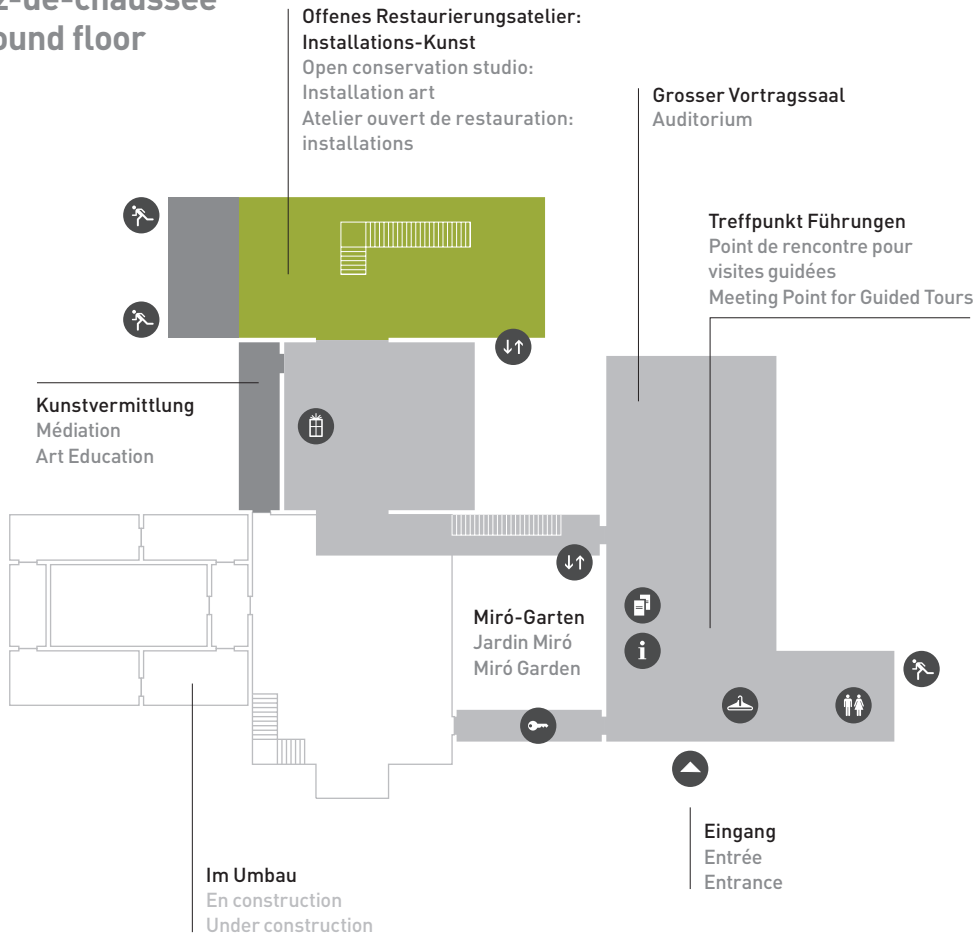

Erdgeschoss
Rez-de-chaussée
Ground floor

1. Obergeschoss
1er étage
1st floor

2. Obergeschoss

2e étage

2nd floor

KUNSTHAUS ZÜRICH

Öffnungszeiten: Fr–So/Di 10–18 Uhr, Mi–Do 10–20 Uhr

Heures d'ouverture: Ve–Di/Ma 10–18h, Me–Je 10–20h

Opening hours: Fri–Sun/Tues 10 a.m.–6 p.m., Wed–Thur 10 a.m.–8 p.m.

Gültig bis 5. 7. 2018 | Valable jusqu'au 5. 7. 2018 | Valid until 5. 7. 2018

Plan
Map