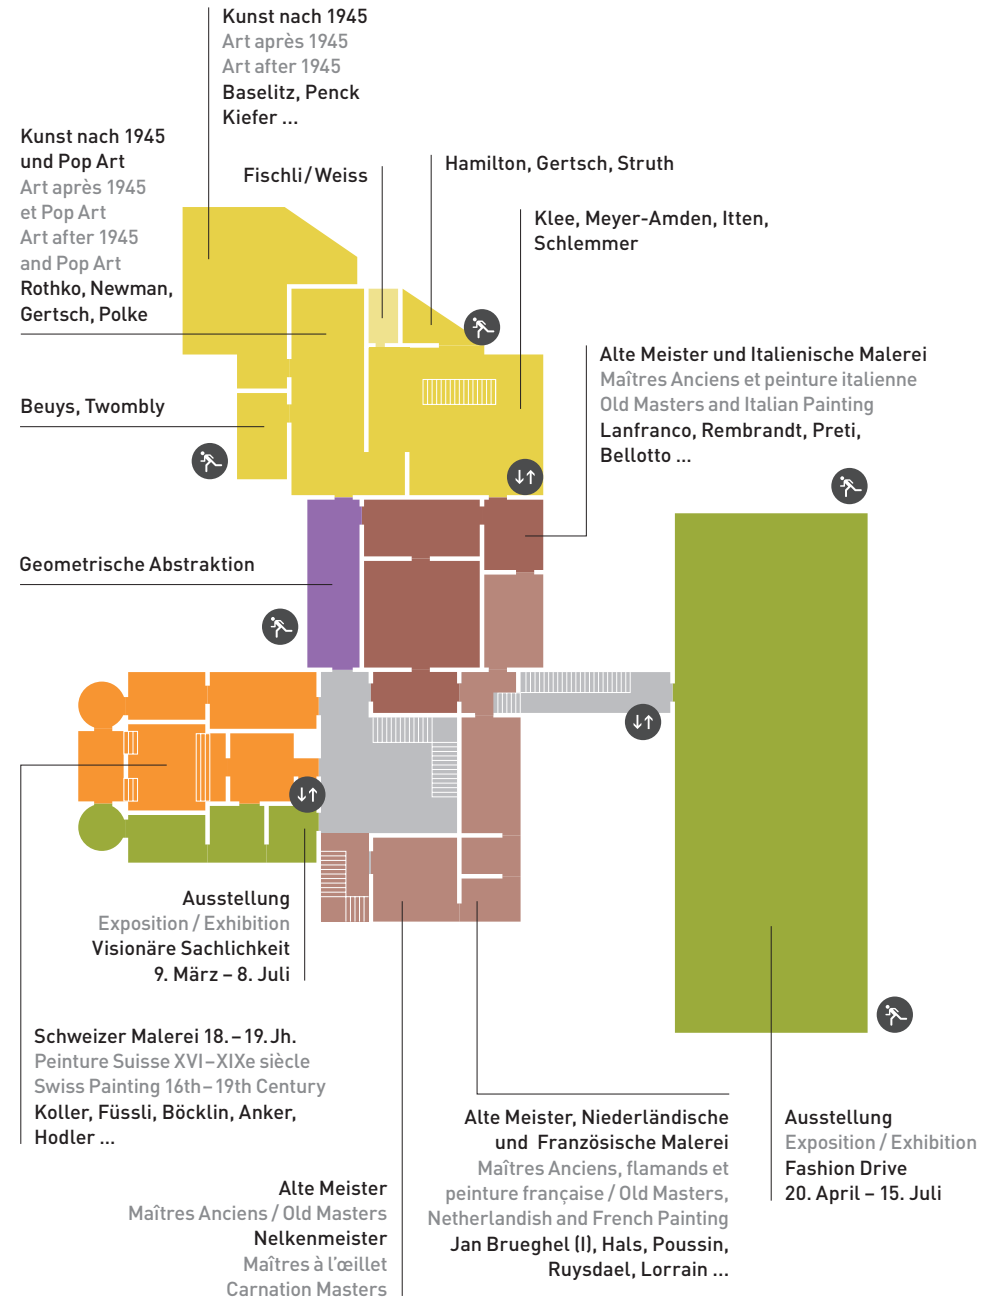

Erdgeschoss
Rez-de-chaussée
Ground floor

1. Obergeschoss
1er étage
1st floor

2. Obergeschoss

2e étage

2nd floor

KUNSTHAUS ZÜRICH

Öffnungszeiten: Fr–So/Di 10–18 Uhr, Mi–Do 10–20 Uhr

Heures d'ouverture: Ve–Di/Ma 10–18h, Me–Je 10–20h

Opening hours: Fri–Sun/Tues 10 a.m.–6 p.m., Wed–Thur 10 a.m.–8 p.m.

Gültig bis 5. 7. 2018 | Valable jusqu'au 5. 7. 2018 | Valid until 5. 7. 2018

Plan
Map