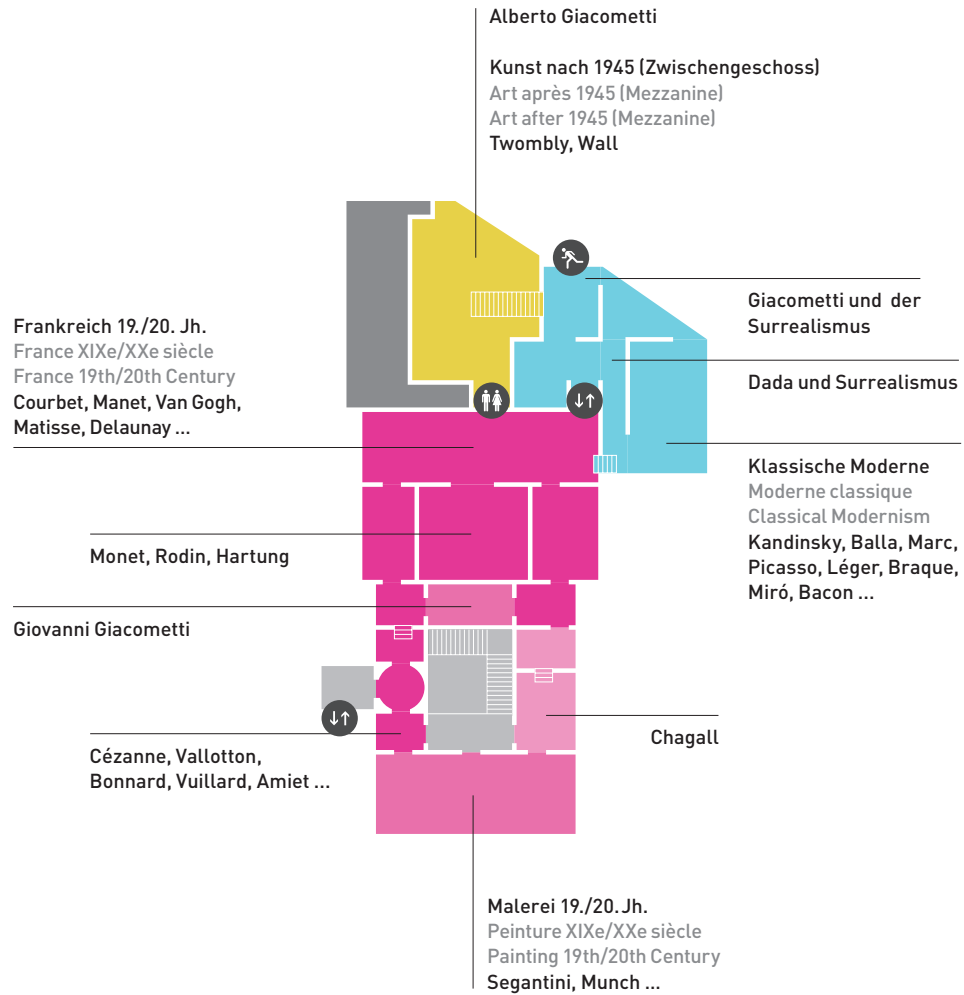

Erdgeschoss
Rez-de-chaussée
Ground floor

1. Obergeschoss
1er étage
1st floor

2. Obergeschoss

2e étage

2nd floor

KUNSTHAUS ZÜRICH

Öffnungszeiten: Fr–So/Di 10–18 Uhr, Mi–Do 10–20 Uhr

Heures d'ouverture: Ve–Di/Ma 10–18h, Me–Je 10–20h

Opening hours: Fri–Sun/Tues 10 a.m.–6 p.m., Wed–Thur 10 a.m.–8 p.m.

Gültig bis 5. 7. 2018 | Valable jusqu'au 5. 7. 2018 | Valid until 5. 7. 2018

Plan
Map