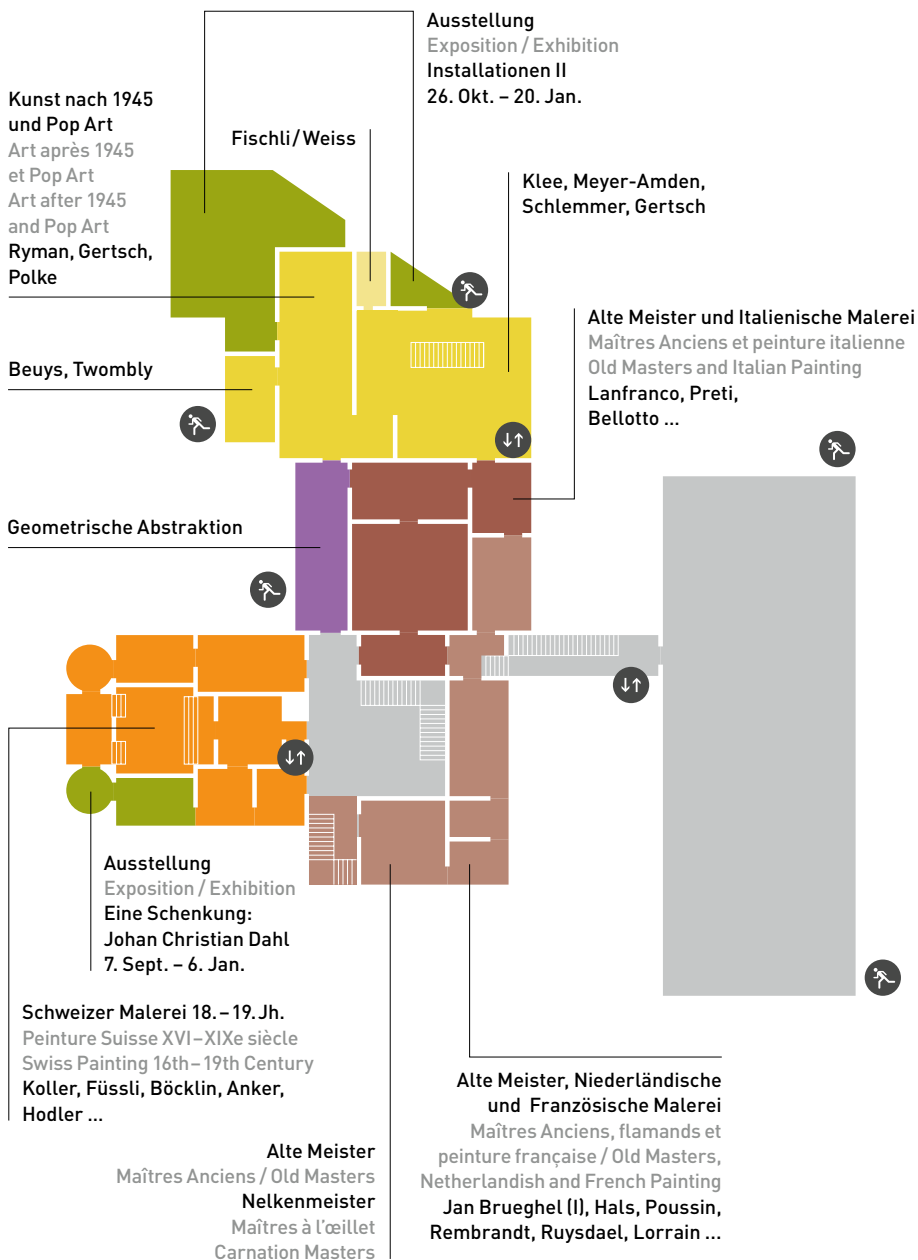

KUNSTHAUS ZÜRICH

Erdgeschoss
Rez-de-chaussée
Ground floor

Offenes Restaurierungsatelier:
Installations-Kunst
Open conservation studio:
Installation art
Atelier ouvert de restauration:
installations

Grosser Vortragssaal
Auditorium

Treffpunkt Führungen
Point de rencontre pour
visites guidées
Meeting Point for Guided Tours

Kunstvermittlung
Médiation
Art Education

Miró-Garten
Jardin Miró
Miró Garden

Im Umbau
En construction
Under construction

Eingang
Entrée
Entrance

1. Obergeschoss

1er étage

1st floor

2. Obergeschoss

2e étage

2nd floor

Kunsthhaus Zürich

Öffnungszeiten: Fr–So/Di 10–18 Uhr, Mi–Do 10–20 Uhr

Heures d'ouverture: Ve–Di/Ma 10–18h, Me–Je 10–20h

Opening hours: Fri–Sun/Tues 10 a.m.–6 p.m., Wed–Thur 10 a.m.–8 p.m.