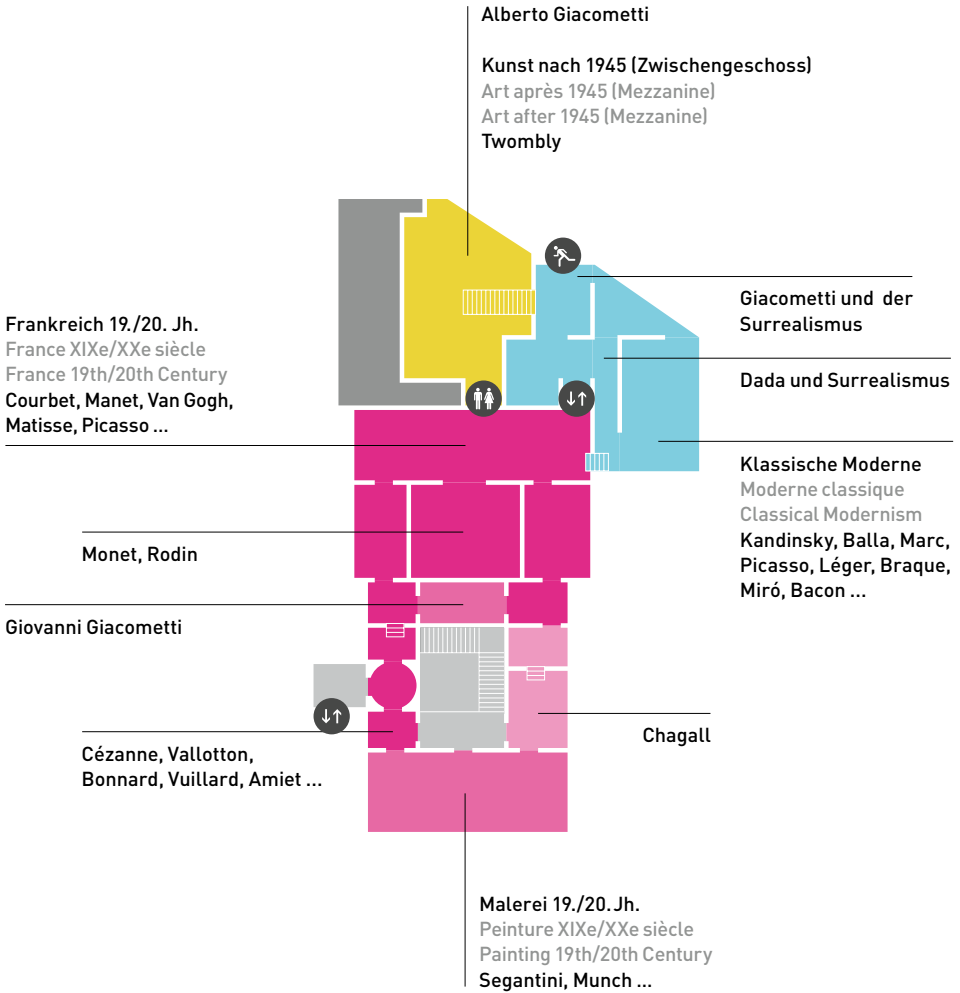

Treffpunkt Führungen
Point de rencontre pour
visites guidées
Meeting Point for Guided Tours

Kunstvermittlung
Médiation
Art Education

Miró-Garten
Jardin Miró
Miró Garden

Im Umbau
En construction
Under construction

Eingang
Entrée
Entrance

1. Obergeschoss

1er étage

1st floor

2. Obergeschoss

2e étage

2nd floor

Kunsthhaus Zürich

Öffnungszeiten: Fr–So/Di 10–18 Uhr, Mi–Do 10–20 Uhr

Heures d'ouverture: Ve–Di/Ma 10–18h, Me–Je 10–20h

Opening hours: Fri–Sun/Tues 10 a.m.–6 p.m., Wed–Thur 10 a.m.–8 p.m.