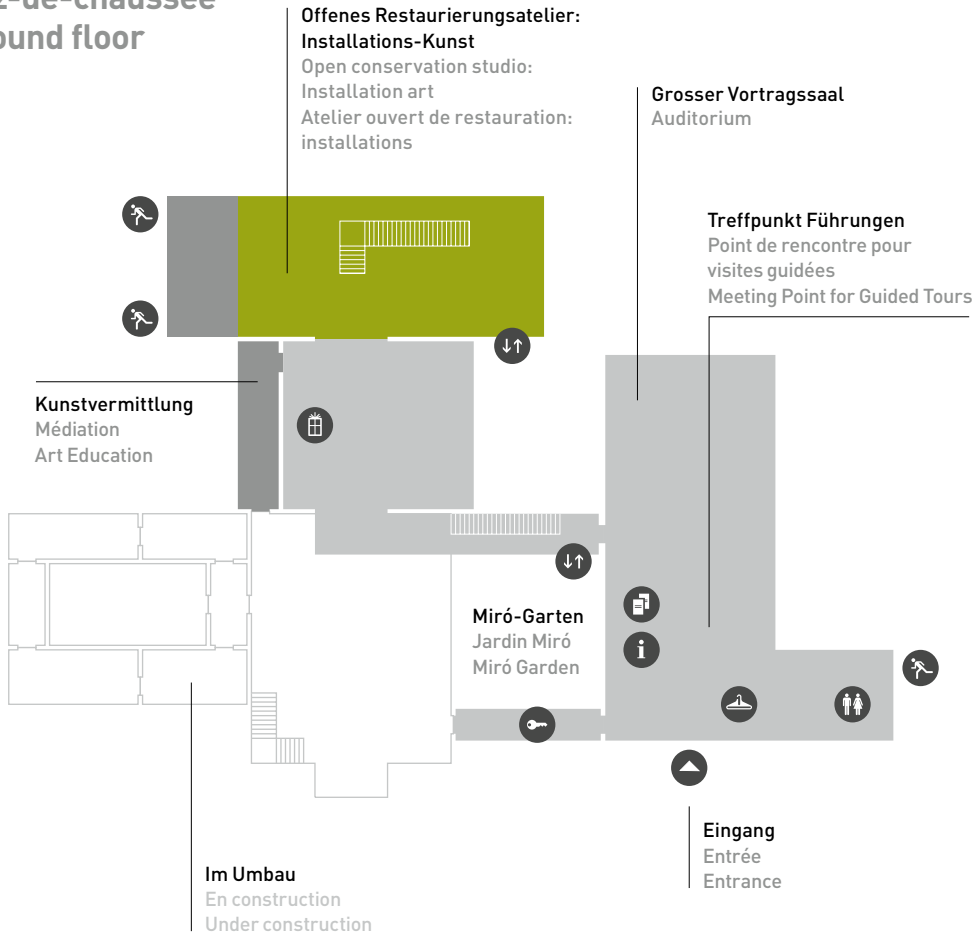

KUNSTHAUS ZÜRICH

Erdgeschoss
Rez-de-chaussée
Ground floor

Offenes Restaurierungsatelier:
Installations-Kunst
Open conservation studio:
Installation art
Atelier ouvert de restauration:
installations

Grosser Vortragssaal
Auditorium

Treffpunkt Führungen
Point de rencontre pour
visites guidées
Meeting Point for Guided Tours

Kunstvermittlung
Médiation
Art Education

Miró-Garten
Jardin Miró
Miró Garden

Im Umbau
En construction
Under construction

Eingang
Entrée
Entrance

1. Obergeschoss

1er étage

1st floor

2. Obergeschoss

2e étage

2nd floor

Kunsthhaus Zürich