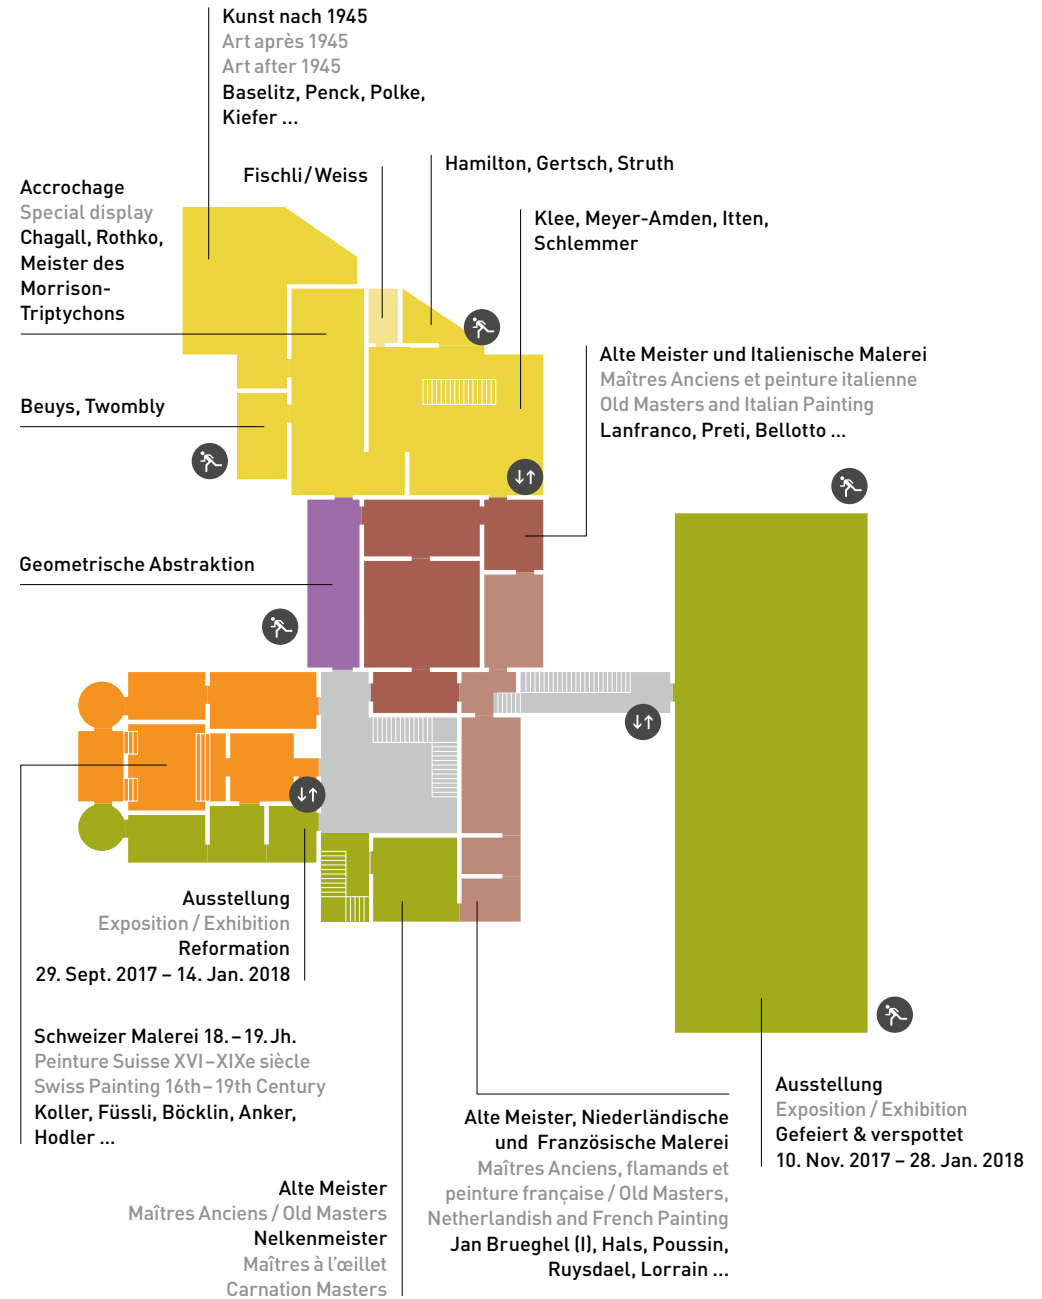

Erdgeschoss
Rez-de-chaussée
Ground floor

1. Obergeschoss
1er étage
1st floor

2. Obergeschoss

2e étage

2nd floor

KUNSTHAUS ZÜRICH

Öffnungszeiten: Fr–So/Di 10–18 Uhr, Mi–Do 10–20 Uhr

Heures d'ouverture: Ve–Di/Ma 10–18h, Me–Je 10–20h

Opening hours: Fri–Sun/Tues 10 a.m.–6 p.m., Wed–Thur 10 a.m.–8 p.m.

Gültig bis 14.1.2018 | Vatable jusqu'au 14.1.2018 | Valid until 14.1.2018

Plan
Map