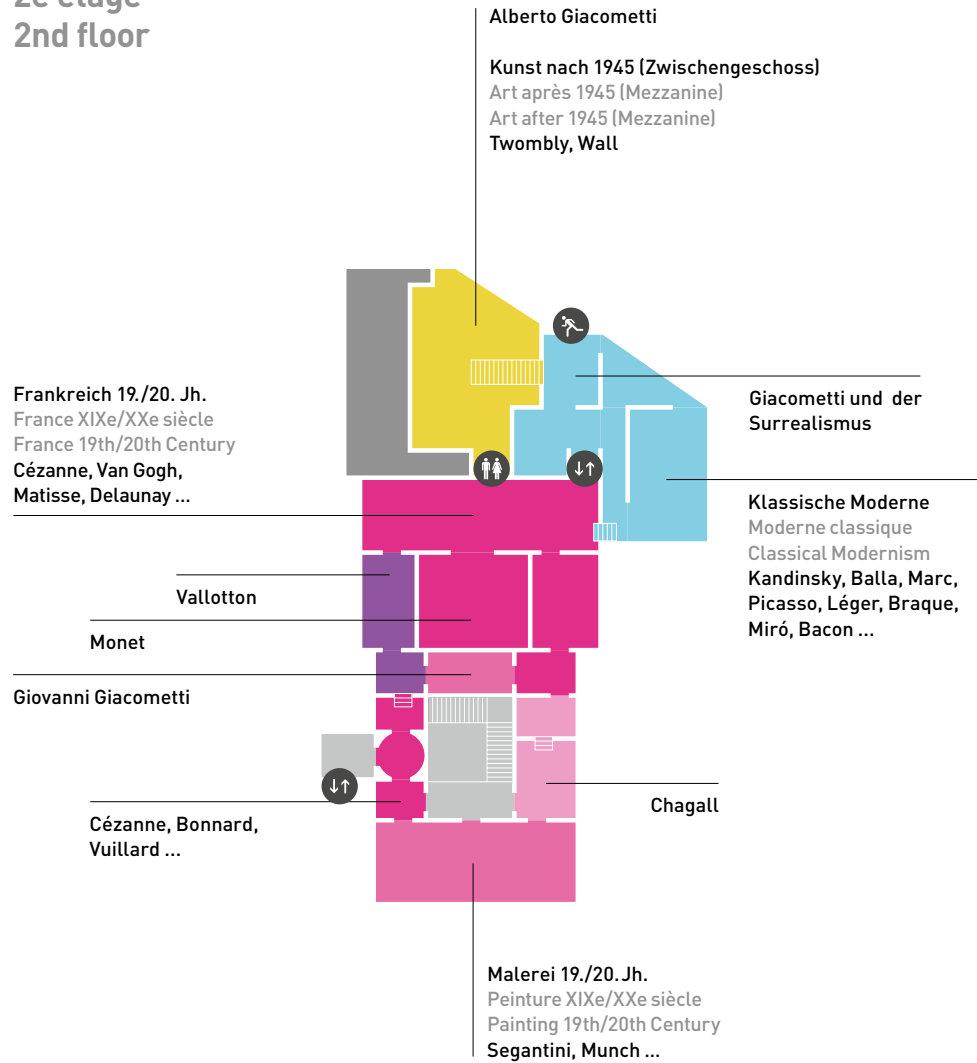

Erdgeschoss
Rez-de-chaussée
Ground floor

1. Obergeschoss
1er étage
1st floor

2. Obergeschoss

2e étage

2nd floor

KUNSTHAUS ZÜRICH

Öffnungszeiten: Fr–So/Di 10–18 Uhr, Mi–Do 10–20 Uhr

Heures d'ouverture: Ve–Di/Ma 10–18h, Me–Je 10–20h

Opening hours: Fri–Sun/Tues 10 a.m.–6 p.m., Wed–Thur 10 a.m.–8 p.m.

Gültig bis 14.1.2018 | Vatable jusqu'au 14.1.2018 | Valid until 14.1.2018

Plan
Map