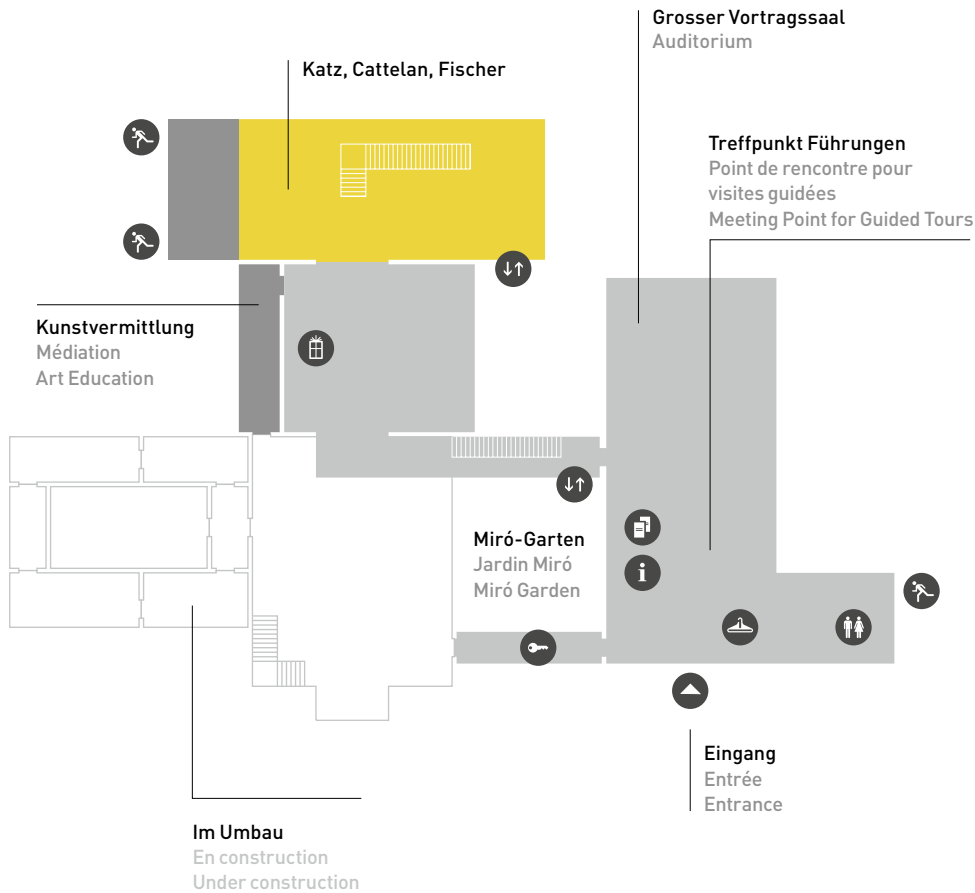

Erdgeschoss
Rez-de-chaussée
Ground floor

1. Obergeschoss
1er étage
1st floor

2. Obergeschoss

2e étage

2nd floor

KUNSTHAUS ZÜRICH

Öffnungszeiten: Fr–So/Di 10–18 Uhr, Mi–Do 10–20 Uhr

Heures d'ouverture: Ve–Di/Ma 10–18h, Me–Je 10–20h

Opening hours: Fri–Sun/Tues 10 a.m.–6 p.m., Wed–Thur 10 a.m.–8 p.m.

Gültig bis 14.1.2018 | Vatable jusqu'au 14.1.2018 | Valid until 14.1.2018

Plan
Map