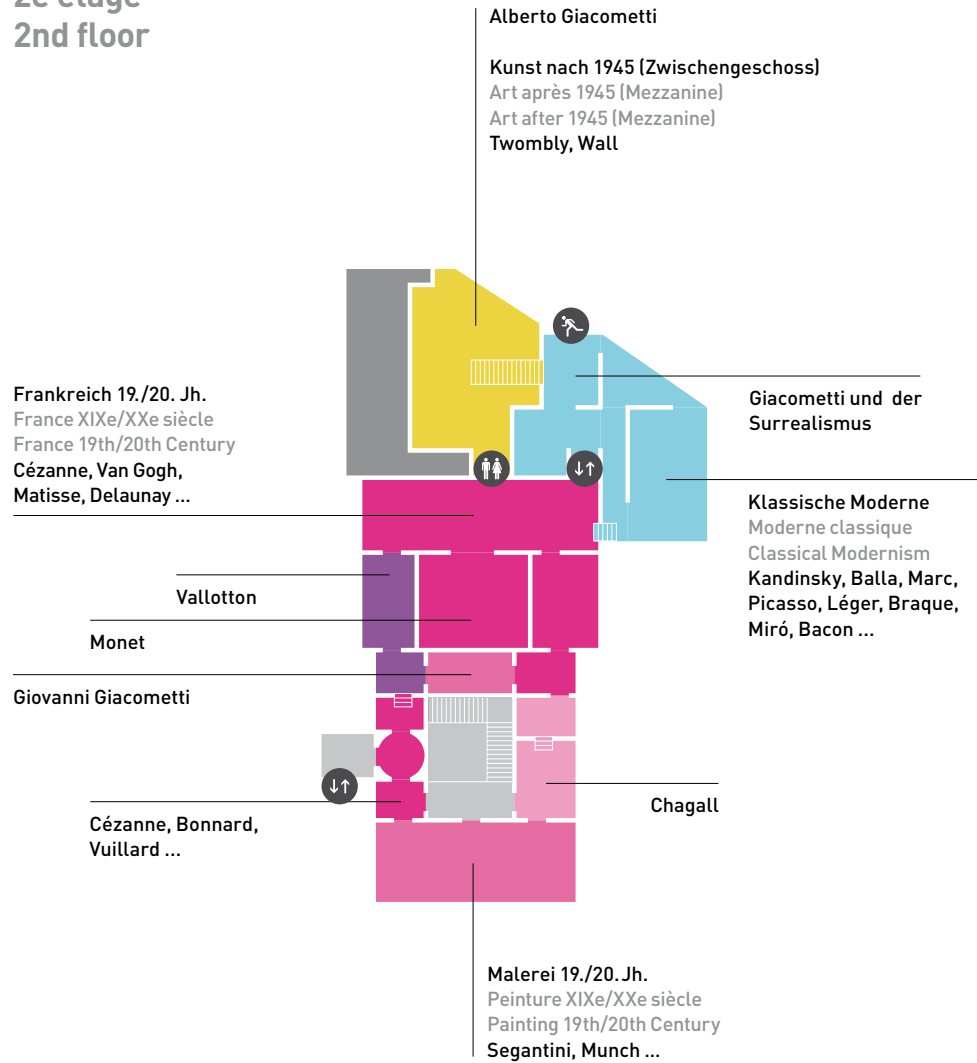

Erdgeschoss
Rez-de-chaussée
Ground floor

1. Obergeschoss
1er étage
1st floor

2. Obergeschoss

2e étage

2nd floor

KUNSTHAUS ZÜRICH

Öffnungszeiten: Fr–So/Di 10–18 Uhr, Mi–Do 10–20 Uhr

Heures d'ouverture: Ve–Di/Ma 10–18h, Me–Je 10–20h

Opening hours: Fri–Sun/Tues 10 a.m.–6 p.m., Wed–Thur 10 a.m.–8 p.m.

Gültig bis 15.2.2018 | Vatable jusqu'au 15.2.2018 | Valid until 15.2.2018

Plan
Map