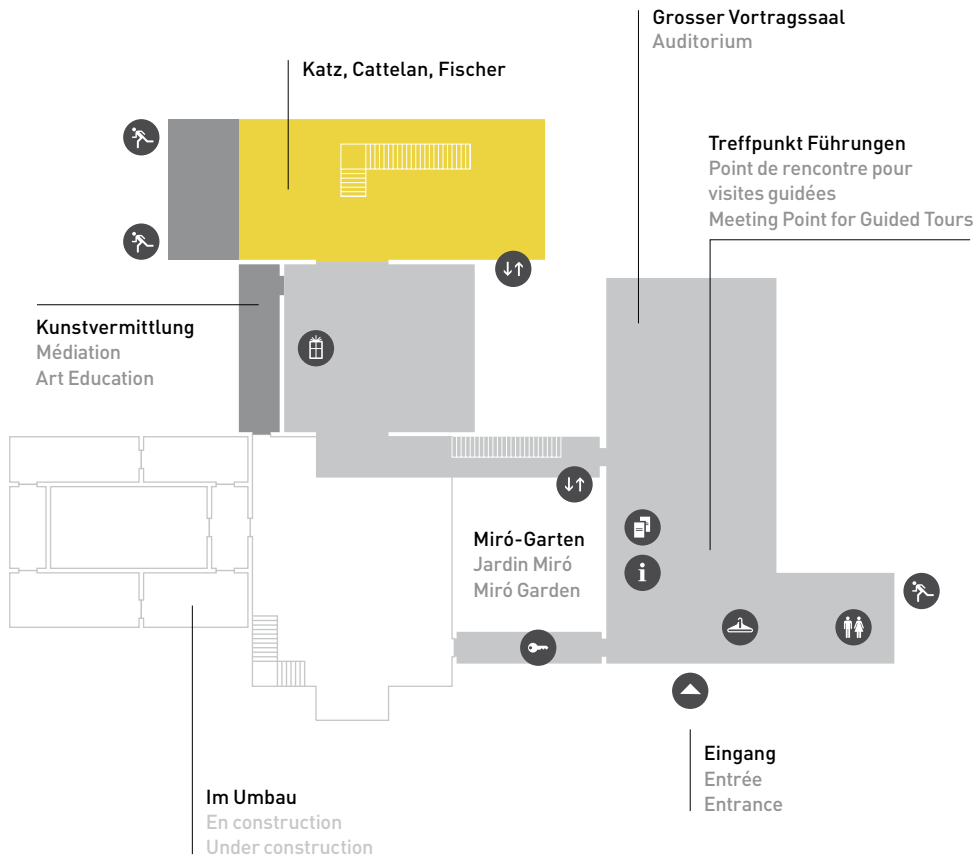

Erdgeschoss
Rez-de-chaussée
Ground floor

1. Obergeschoss
1er étage
1st floor

2. Obergeschoss

2e étage

2nd floor

KUNSTHAUS ZÜRICH

Öffnungszeiten: Fr–So/Di 10–18 Uhr, Mi–Do 10–20 Uhr

Heures d'ouverture: Ve–Di/Ma 10–18h, Me–Je 10–20h

Opening hours: Fri–Sun/Tues 10 a.m.–6 p.m., Wed–Thur 10 a.m.–8 p.m.

Gültig bis 15.2.2018 | Vatable jusqu'au 15.2.2018 | Valid until 15.2.2018

Plan
Map