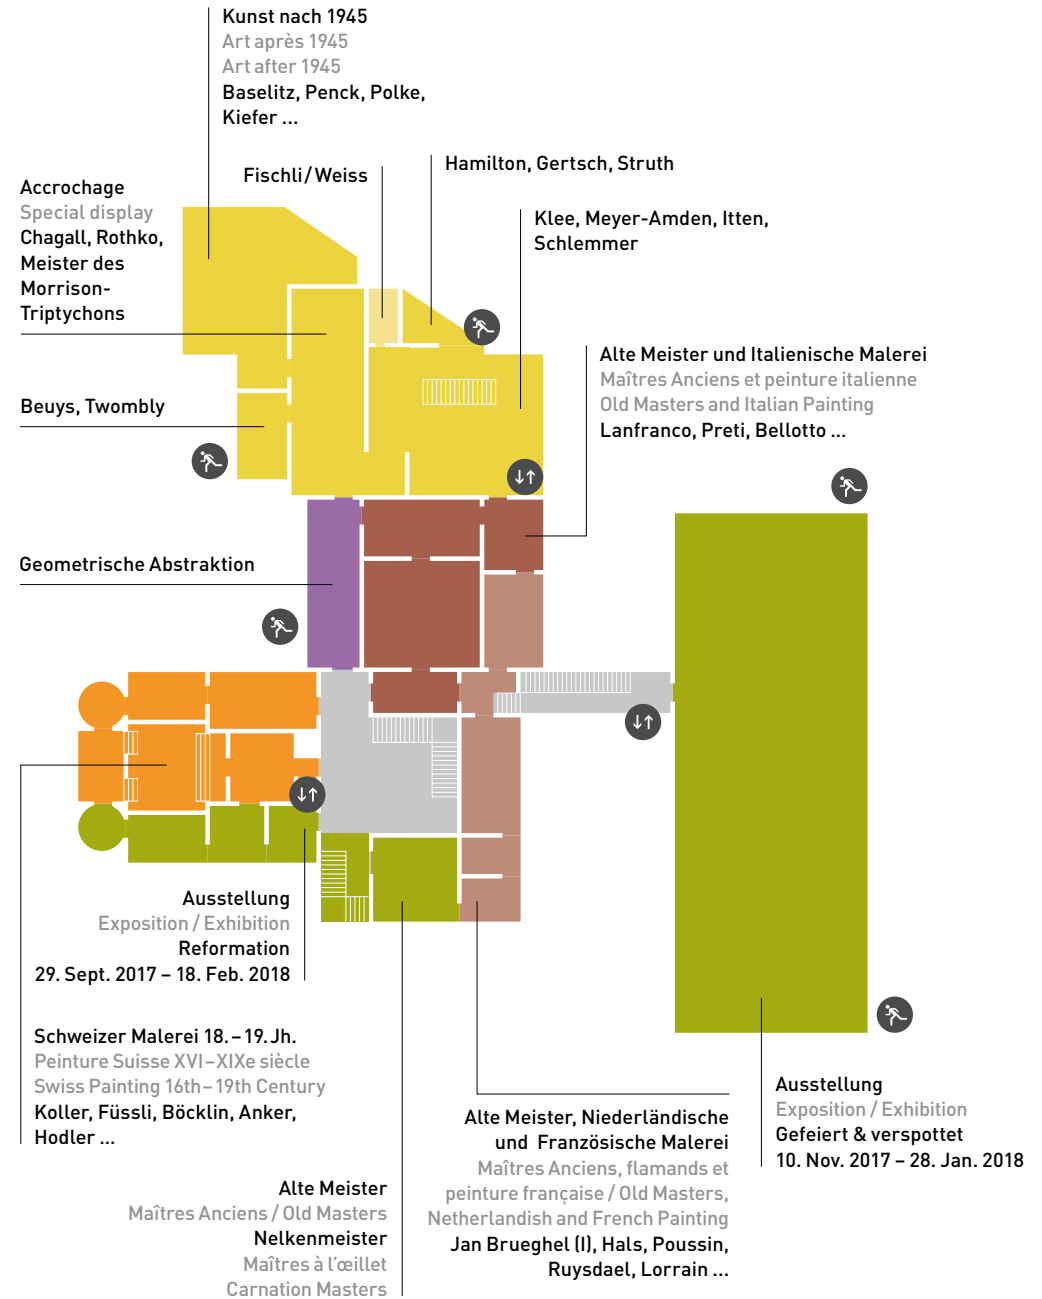

Erdgeschoss
Rez-de-chaussée
Ground floor

1. Obergeschoss
1er étage
1st floor

2. Obergeschoss

2e étage

2nd floor

KUNSTHAUS ZÜRICH

Öffnungszeiten: Fr–So/Di 10–18 Uhr, Mi–Do 10–20 Uhr

Heures d'ouverture: Ve–Di/Ma 10–18h, Me–Je 10–20h

Opening hours: Fri–Sun/Tues 10 a.m.–6 p.m., Wed–Thur 10 a.m.–8 p.m.

Gültig bis 15.2.2018 | Vatable jusqu'au 15.2.2018 | Valid until 15.2.2018

Plan
Map