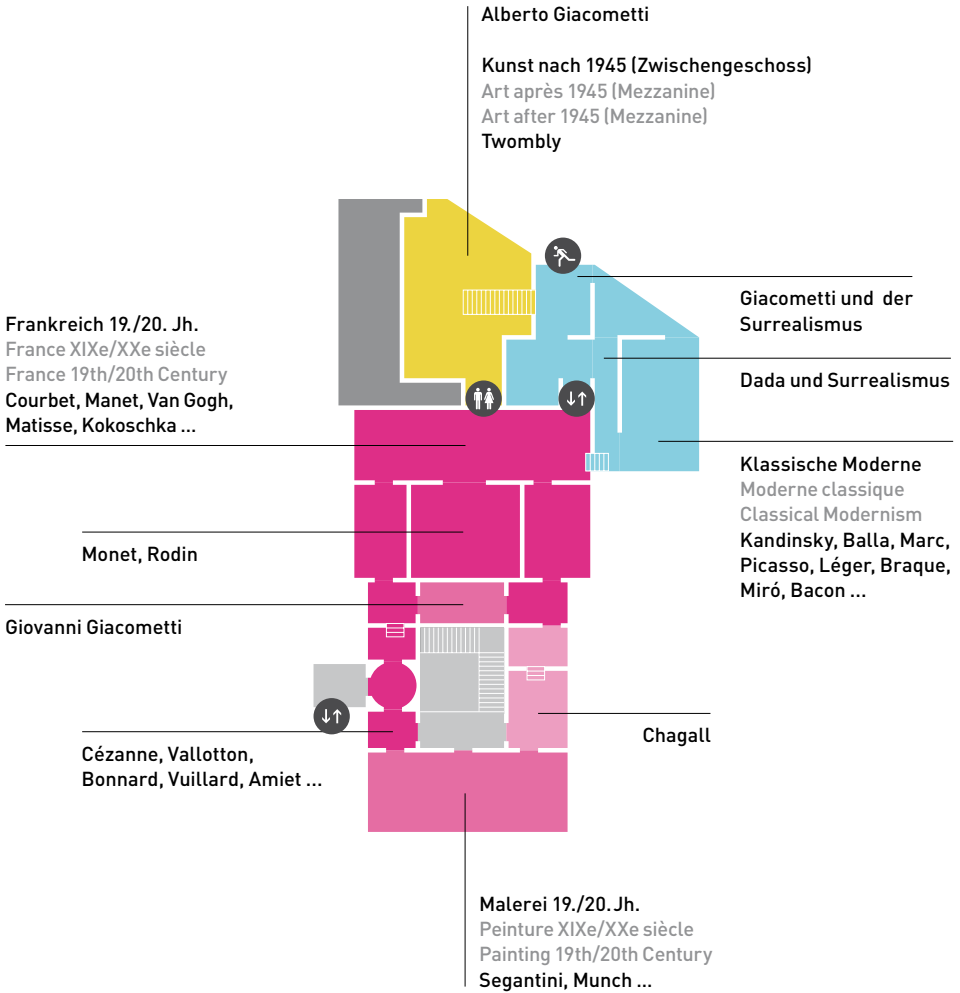

**Erdgeschoss**  
**Rez-de-chaussée**  
**Ground floor**

# 1. Obergeschoss

1er étage

1st floor

# 2. Obergeschoss

2e étage

2nd floor

Kunsthaus Zürich

Öffnungszeiten: Fr–So/Di 10–18 Uhr, Mi–Do 10–20 Uhr

Heures d'ouverture: Ve–Di/Ma 10–18h, Me–Je 10–20h

Opening hours: Fri–Sun/Tues 10 a.m.–6 p.m., Wed–Thur 10 a.m.–8 p.m.