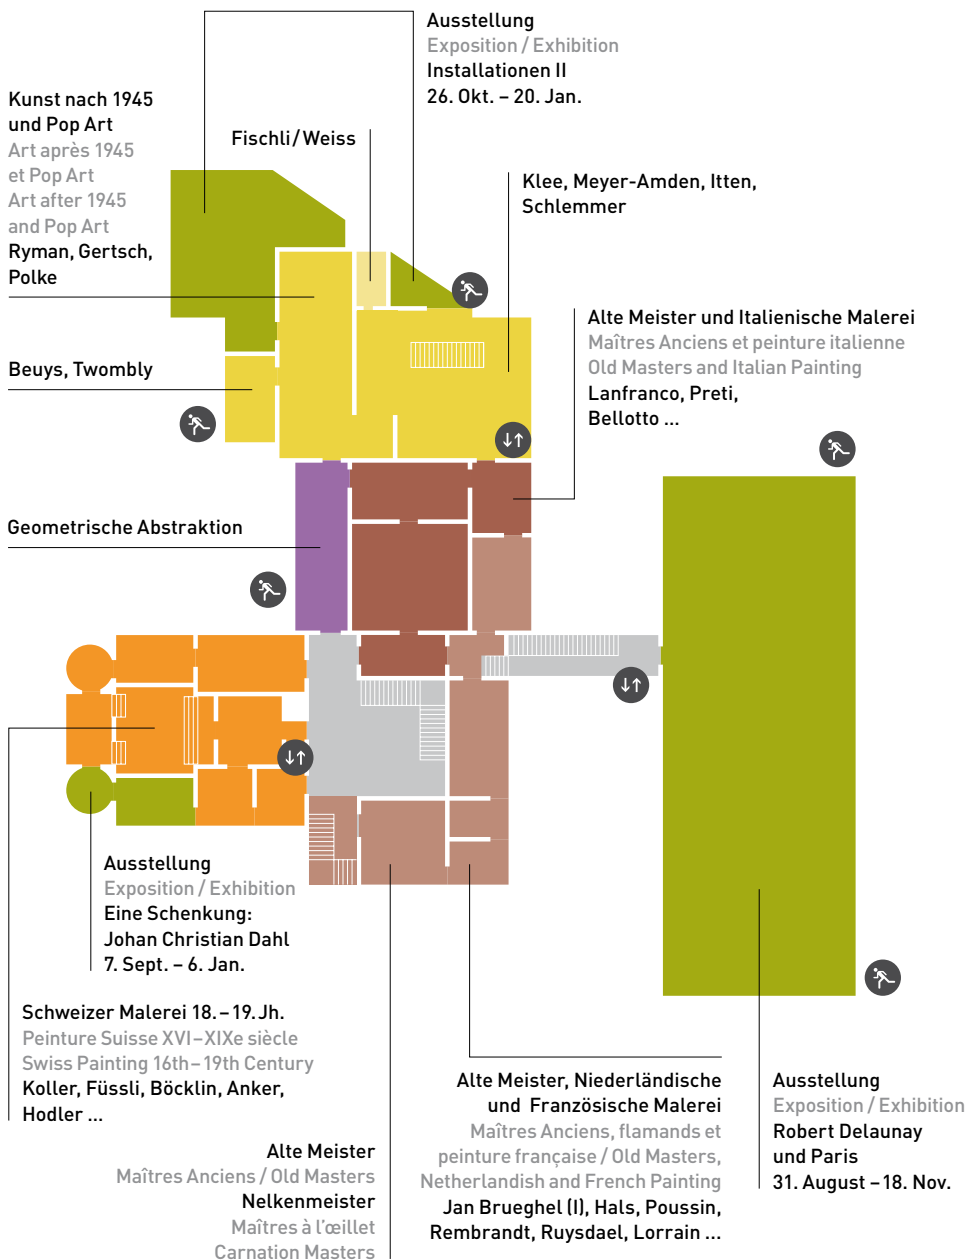

**Erdgeschoss**  
**Rez-de-chaussée**  
**Ground floor**

# 1. Obergeschoss

1er étage

1st floor

# 2. Obergeschoss

2e étage

2nd floor

Kunsthaus Zürich

Öffnungszeiten: Fr–So/Di 10–18 Uhr, Mi–Do 10–20 Uhr

Heures d'ouverture: Ve–Di/Ma 10–18h, Me–Je 10–20h

Opening hours: Fri–Sun/Tues 10 a.m.–6 p.m., Wed–Thur 10 a.m.–8 p.m.