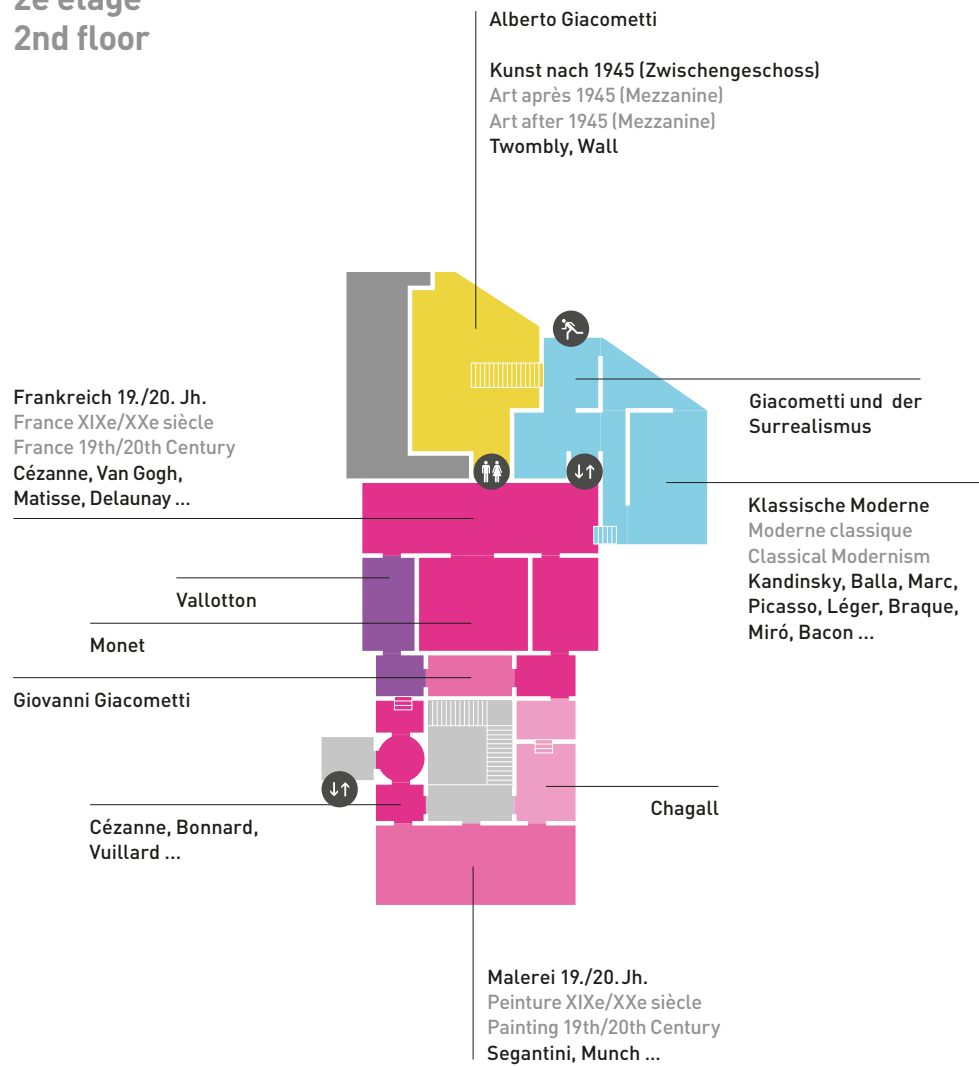

En 2017, la «Vereinigung Zürcher Kunstfreunde» [Association zurichoise des amis des arts] fête son 100ème anniversaire. Cette Association acquiert régulièrement d'importantes œuvres d'art et les met à la disposition du Kunsthaus. Du 12 mai au 12 novembre 2017, le logo d'anniversaire signale dans les salles de la collection les œuvres de l'Association actuellement exposées. Lors de votre visite, ne manquez pas de découvrir cette «collection dans la collection» indispensable pour le Kunsthaus!

**1. Obergeschoss**  
1er étage  
1st floor

## 2. Obergeschoss

2e étage

2nd floor

Plan  
Map