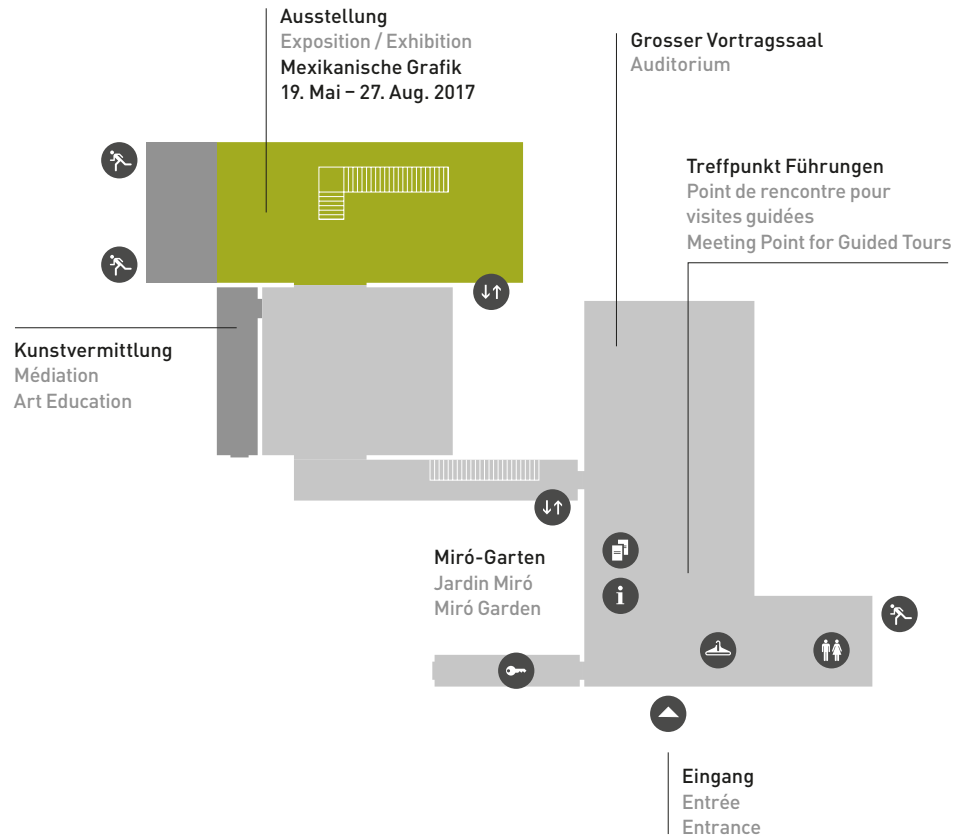

**Erdgeschoss**  
Rez-de-chaussée  
Ground floor

2017 jährt sich zum 100. Mal die Gründung der «Vereinigung Zürcher Kunstfreunde» (Kunstfreunde Zürich). Dieser Verein erwirbt bedeutende Kunstwerke und stellt sie dem Kunsthaus zur Verfügung. Vom 12. Mai – 12. November 2017 werden die aktuell gezeigten Werke im Kunsthaus an ihrem jeweiligen Standort mit dem Jubiläumslogo kenntlich gemacht. – Entdecken Sie bei Ihrem Besuch diese für das Kunsthaus unentbehrliche «Sammlung in der Sammlung»!

In 2017 we mark 100 years since the foundation of the 'Vereinigung Zürcher Kunstfreunde' (Society of Zurich Friends of Art), which acquires important works of art and makes them available to the Kunsthaus. From 12 May to 12 November 2017, the works from the association that are currently on display at the Kunsthaus are highlighted by the anniversary logo. Be sure to look out for this essential 'collection within a collection' during your visit!

En 2017, la «Vereinigung Zürcher Kunstfreunde» [Association zurichoise des amis des arts] fête son 100ème anniversaire. Cette Association acquiert régulièrement d'importantes œuvres d'art et les met à la disposition du Kunsthaus. Du 12 mai au 12 novembre 2017, le logo d'anniversaire signale dans les salles de la collection les œuvres de l'Association actuellement exposées. Lors de votre visite, ne manquez pas de découvrir cette «collection dans la collection» indispensable pour le Kunsthaus!

Plan  
Map