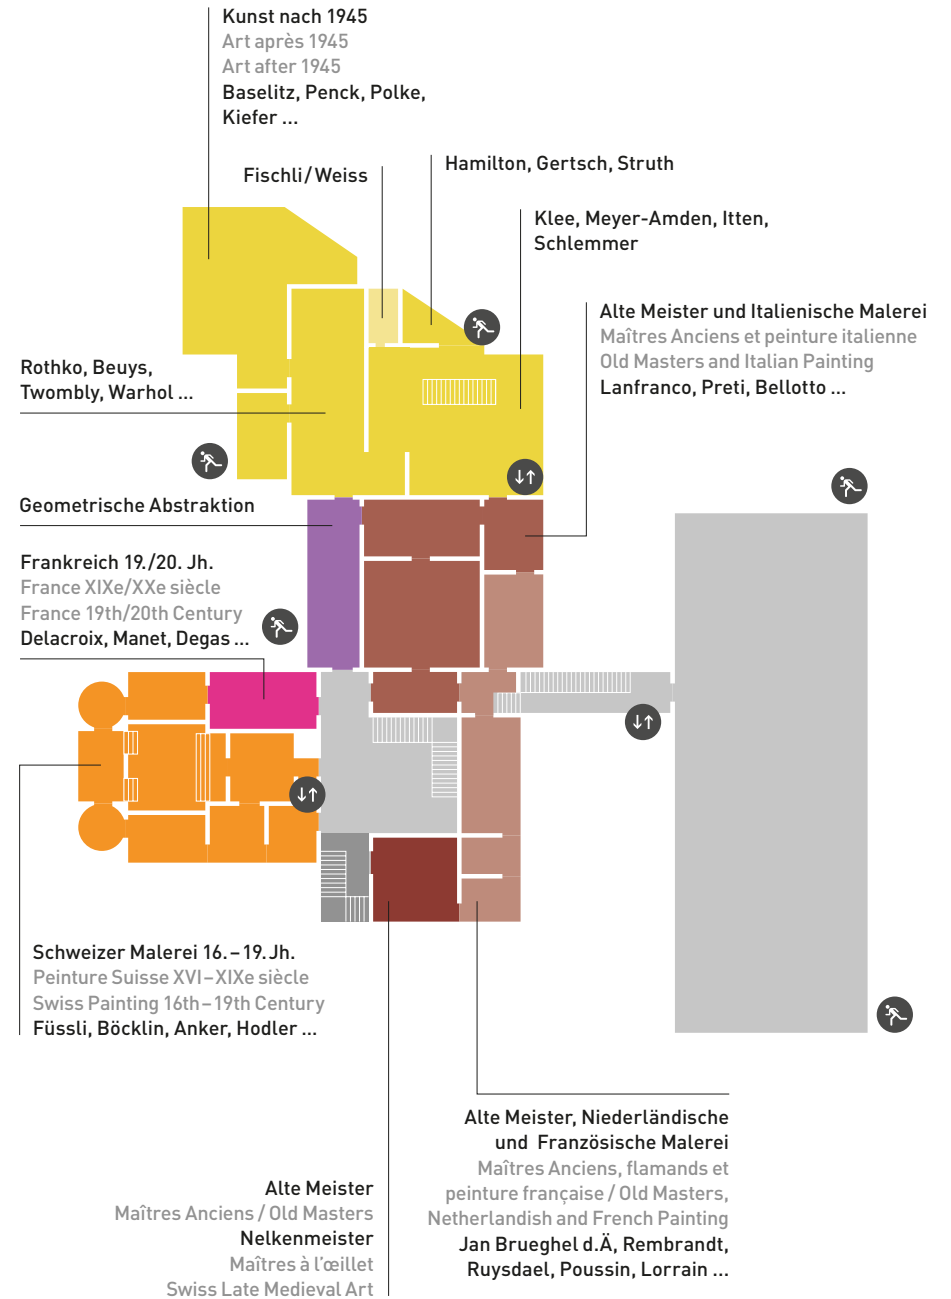

1. Obergeschoss
1er étage
1st floor