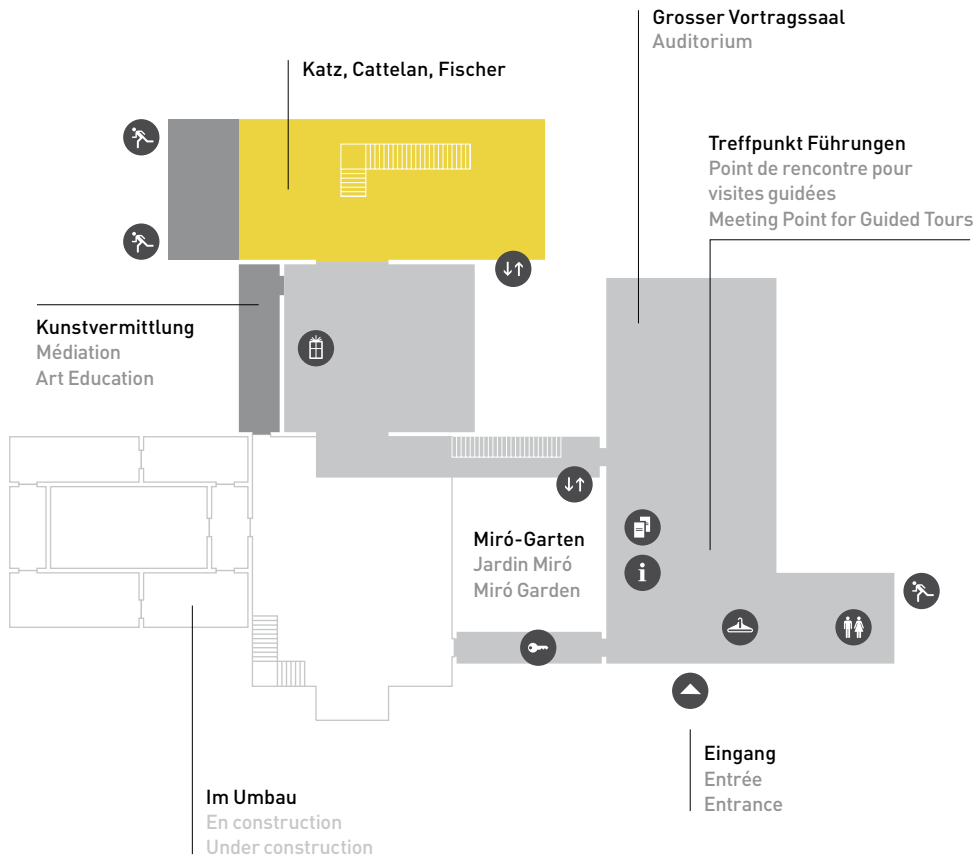

Erdgeschoss
Rez-de-chaussée
Ground floor

1. Obergeschoss
1er étage
1st floor

2. Obergeschoss

2e étage

2nd floor

KUNSTHAUS ZÜRICH

Öffnungszeiten: Fr–So/Di 10–18 Uhr, Mi–Do 10–20 Uhr

Heures d'ouverture: Ve–Di/Ma 10–18h, Me–Je 10–20h

Opening hours: Fri–Sun/Tues 10 a.m.–6 p.m., Wed–Thur 10 a.m.–8 p.m.

Gültig bis 25.3.2018 | Vatable jusqu'au 25.3.2018 | Valid until 25.3.2018

Plan
Map