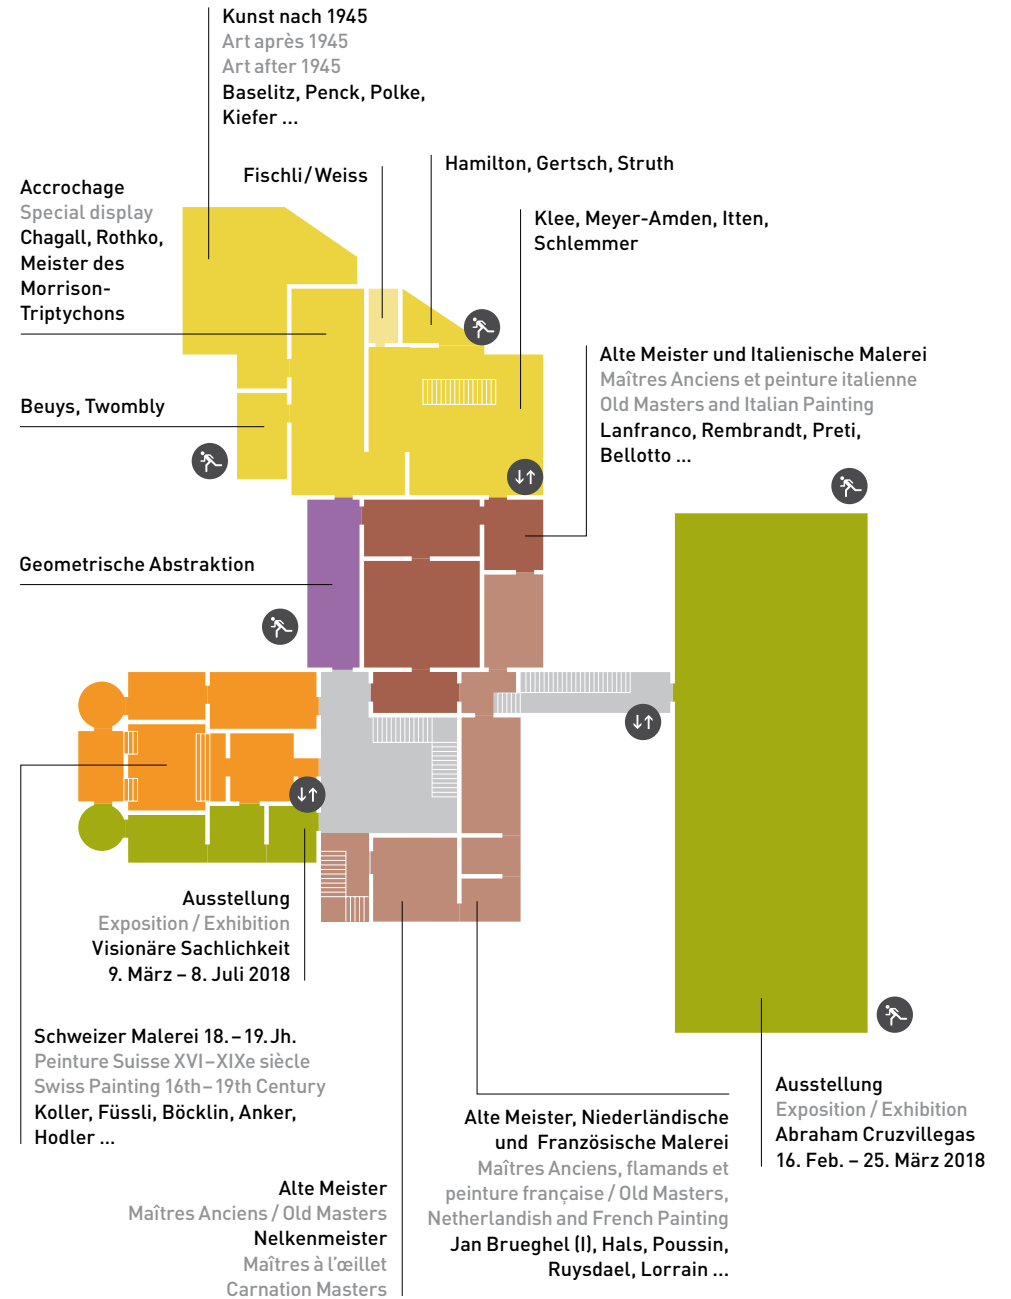

Erdgeschoss
Rez-de-chaussée
Ground floor

1. Obergeschoss
1er étage
1st floor

2. Obergeschoss

2e étage

2nd floor

KUNSTHAUS ZÜRICH

Öffnungszeiten: Fr–So/Di 10–18 Uhr, Mi–Do 10–20 Uhr

Heures d'ouverture: Ve–Di/Ma 10–18h, Me–Je 10–20h

Opening hours: Fri–Sun/Tues 10 a.m.–6 p.m., Wed–Thur 10 a.m.–8 p.m.

Gültig bis 25.3.2018 | Vatable jusqu'au 25.3.2018 | Valid until 25.3.2018

Plan
Map