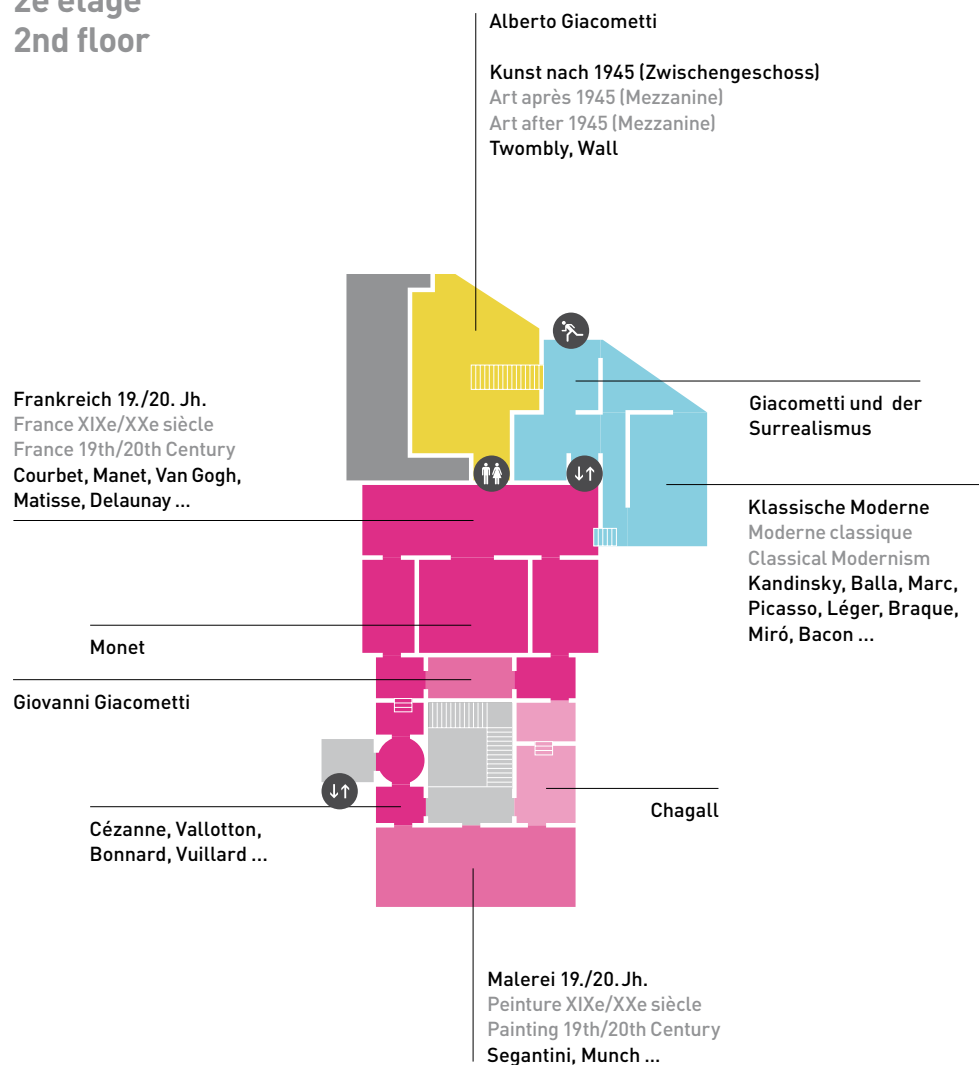

Erdgeschoss
Rez-de-chaussée
Ground floor

1. Obergeschoss
1er étage
1st floor

2. Obergeschoss

2e étage

2nd floor

KUNSTHAUS ZÜRICH

Öffnungszeiten: Fr–So/Di 10–18 Uhr, Mi–Do 10–20 Uhr

Heures d'ouverture: Ve–Di/Ma 10–18h, Me–Je 10–20h

Opening hours: Fri–Sun/Tues 10 a.m.–6 p.m., Wed–Thur 10 a.m.–8 p.m.

Gültig bis 25.3.2018 | Vatable jusqu'au 25.3.2018 | Valid until 25.3.2018

Plan
Map