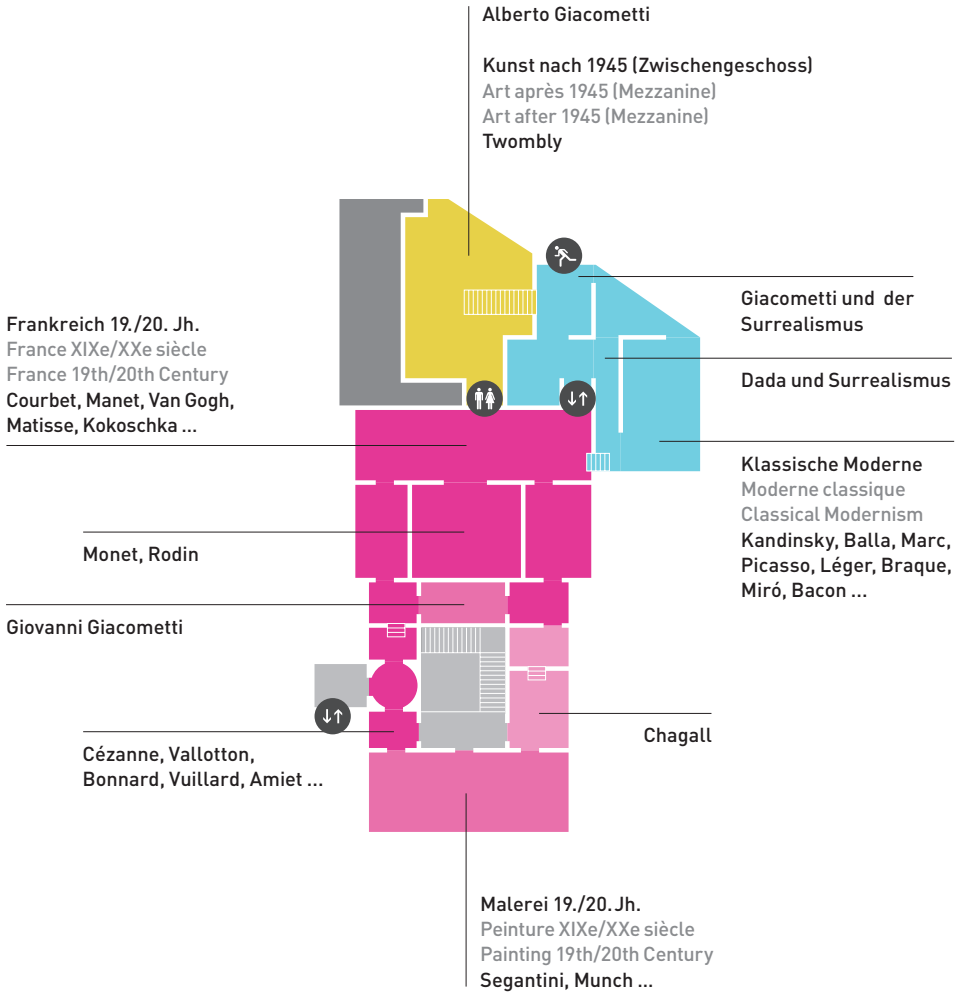

**Erdgeschoss**  
**Rez-de-chaussée**  
**Ground floor**

# 1. Obergeschoss

1er étage

1st floor

## 2. Obergeschoss

2e étage

2nd floor

Kunsthhaus Zürich

Öffnungszeiten: Fr–So/Di 10–18 Uhr, Mi–Do 10–20 Uhr

Heures d'ouverture: Ve–Di/Ma 10–18h, Me–Je 10–20h

Opening hours: Fri–Sun/Tues 10 a.m.–6 p.m., Wed–Thur 10 a.m.–8 p.m.