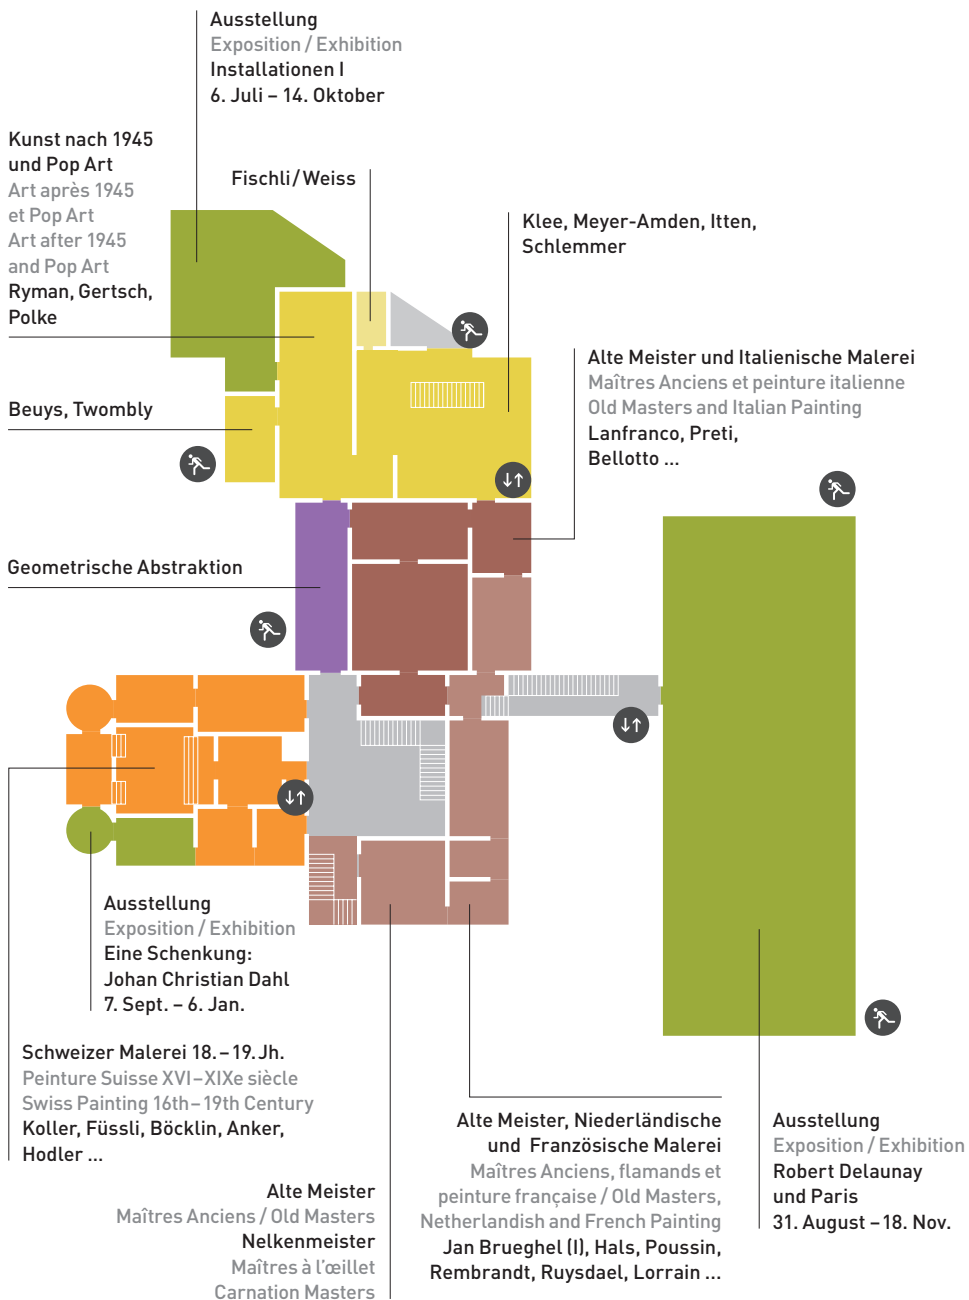

**Erdgeschoss**  
**Rez-de-chaussée**  
**Ground floor**

# 1. Obergeschoss

1er étage

1st floor

## 2. Obergeschoss

2e étage

2nd floor

Kunsthhaus Zürich

Öffnungszeiten: Fr–So/Di 10–18 Uhr, Mi–Do 10–20 Uhr

Heures d'ouverture: Ve–Di/Ma 10–18h, Me–Je 10–20h

Opening hours: Fri–Sun/Tues 10 a.m.–6 p.m., Wed–Thur 10 a.m.–8 p.m.