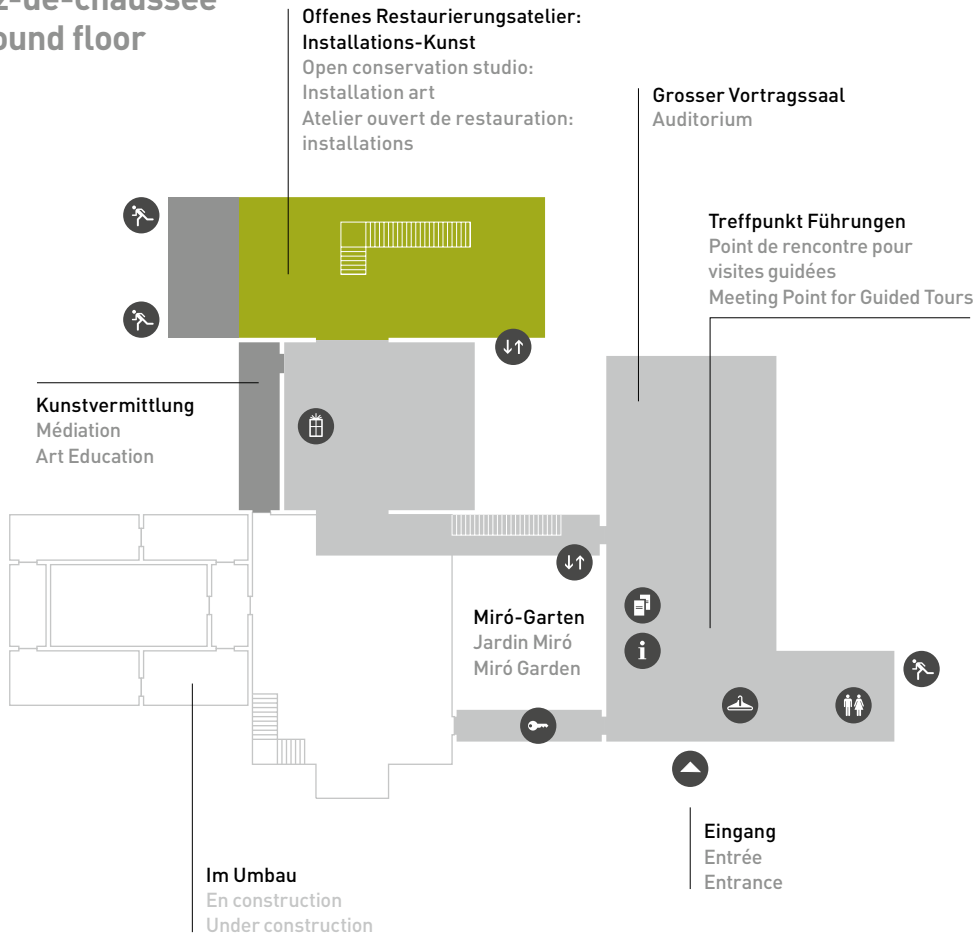

Erdgeschoss
Rez-de-chaussée
Ground floor

1. Obergeschoss
1er étage
1st floor

2. Obergeschoss

2e étage

2nd floor

KUNSTHAUS ZÜRICH

Öffnungszeiten: Fr–So/Di 10–18 Uhr, Mi–Do 10–20 Uhr

Heures d'ouverture: Ve–Di/Ma 10–18h, Me–Je 10–20h

Opening hours: Fri–Sun/Tues 10 a.m.–6 p.m., Wed–Thur 10 a.m.–8 p.m.

Gültig bis 30.8.2018 | Vatable jusqu'au 30.8.2018 | Valid until 30.8.2018

Plan
Map