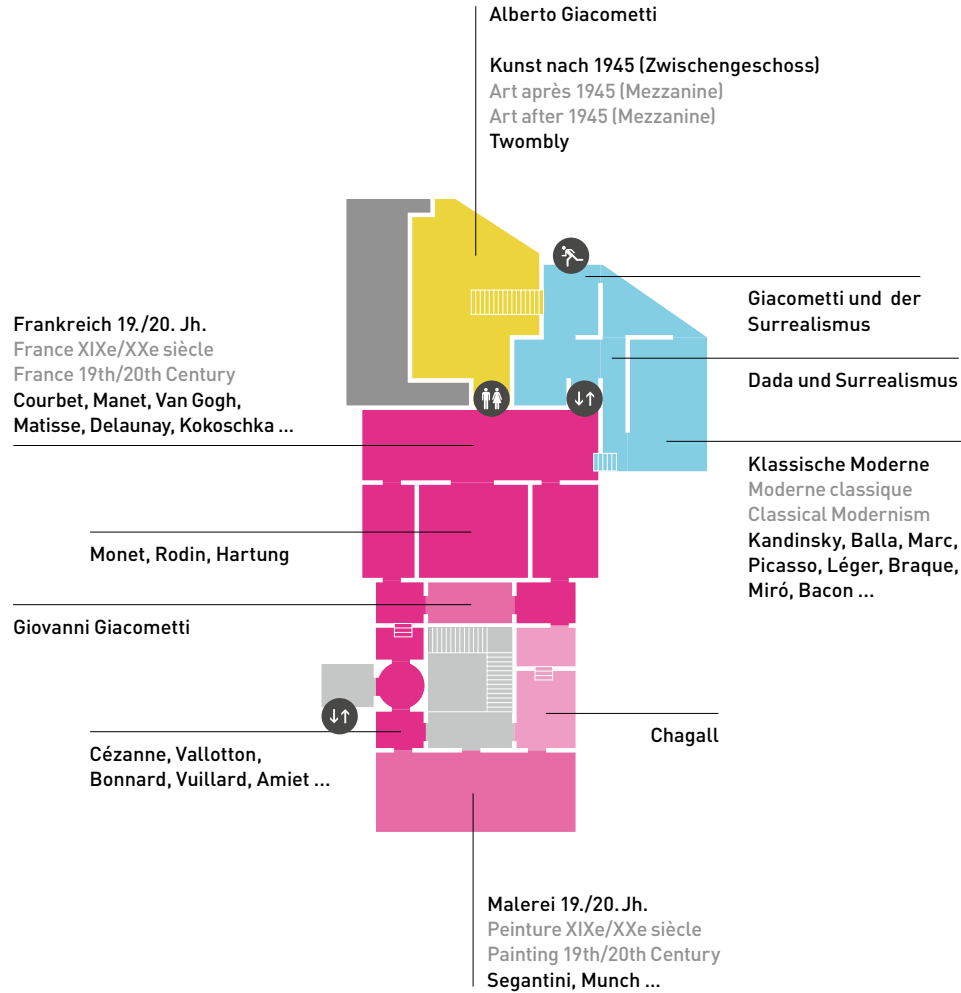

Erdgeschoss
Rez-de-chaussée
Ground floor

1. Obergeschoss
1er étage
1st floor

2. Obergeschoss

2e étage

2nd floor

KUNSTHAUS ZÜRICH

Öffnungszeiten: Fr–So/Di 10–18 Uhr, Mi–Do 10–20 Uhr

Heures d'ouverture: Ve–Di/Ma 10–18h, Me–Je 10–20h

Opening hours: Fri–Sun/Tues 10 a.m.–6 p.m., Wed–Thur 10 a.m.–8 p.m.

Gültig bis 30.8.2018 | Vatable jusqu'au 30.8.2018 | Valid until 30.8.2018

Plan
Map