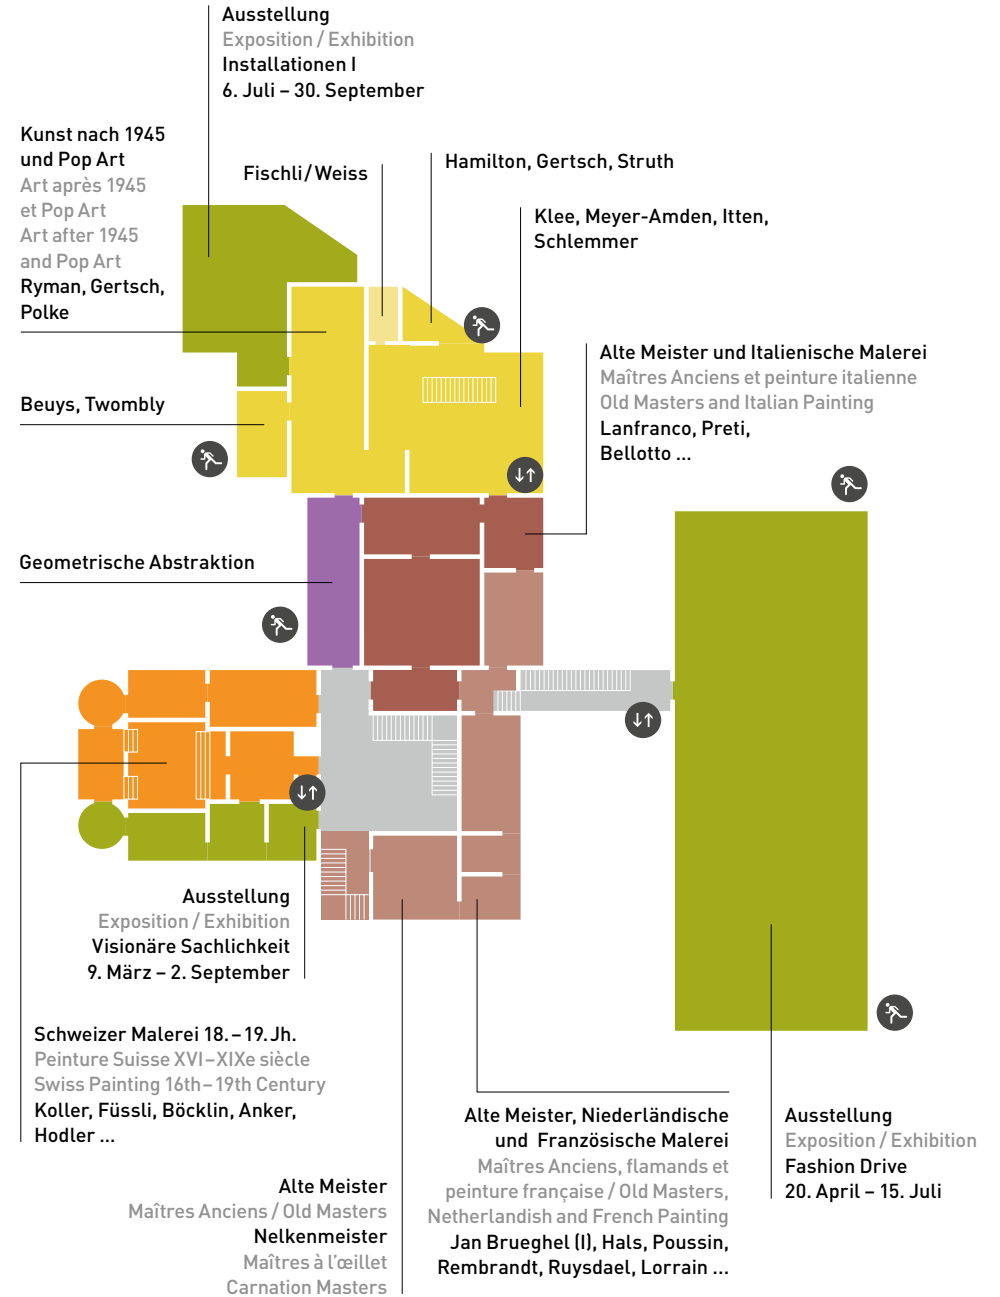

Erdgeschoss
Rez-de-chaussée
Ground floor

1. Obergeschoss
1er étage
1st floor

2. Obergeschoss

2e étage

2nd floor

KUNSTHAUS ZÜRICH

Öffnungszeiten: Fr–So/Di 10–18 Uhr, Mi–Do 10–20 Uhr

Heures d'ouverture: Ve–Di/Ma 10–18h, Me–Je 10–20h

Opening hours: Fri–Sun/Tues 10 a.m.–6 p.m., Wed–Thur 10 a.m.–8 p.m.

Gültig bis 30.8.2018 | Vatable jusqu'au 30.8.2018 | Valid until 30.8.2018

Plan
Map