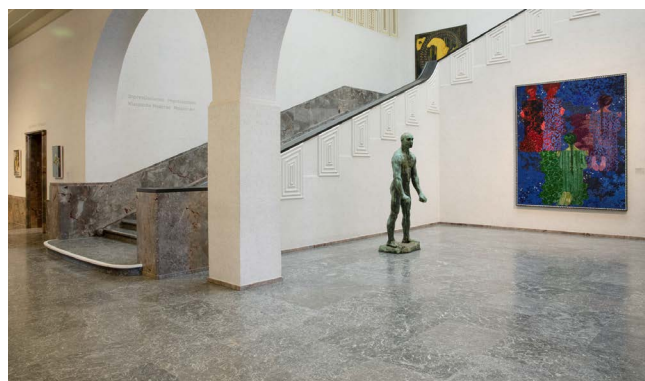

FOYER MOSER

Petit et raffiné – pour 20 à 60 personnes

KUNSTHAUS ZÜRICH

FOYER MOSER

Petit et raffiné – pour 20 à 60 personnes

Entourés d'une architecture remarquable et d'œuvres d'art d'exception, au cœur même du musée, vous pouvez organiser au Foyer Moser une réception ou un cocktail ultra-chic. Le foyer est aussi le point de départ ou d'arrivée idéal d'une visite guidée privée à travers l'exposition en cours ou la très riche collection du Kunsthaus Zürich.