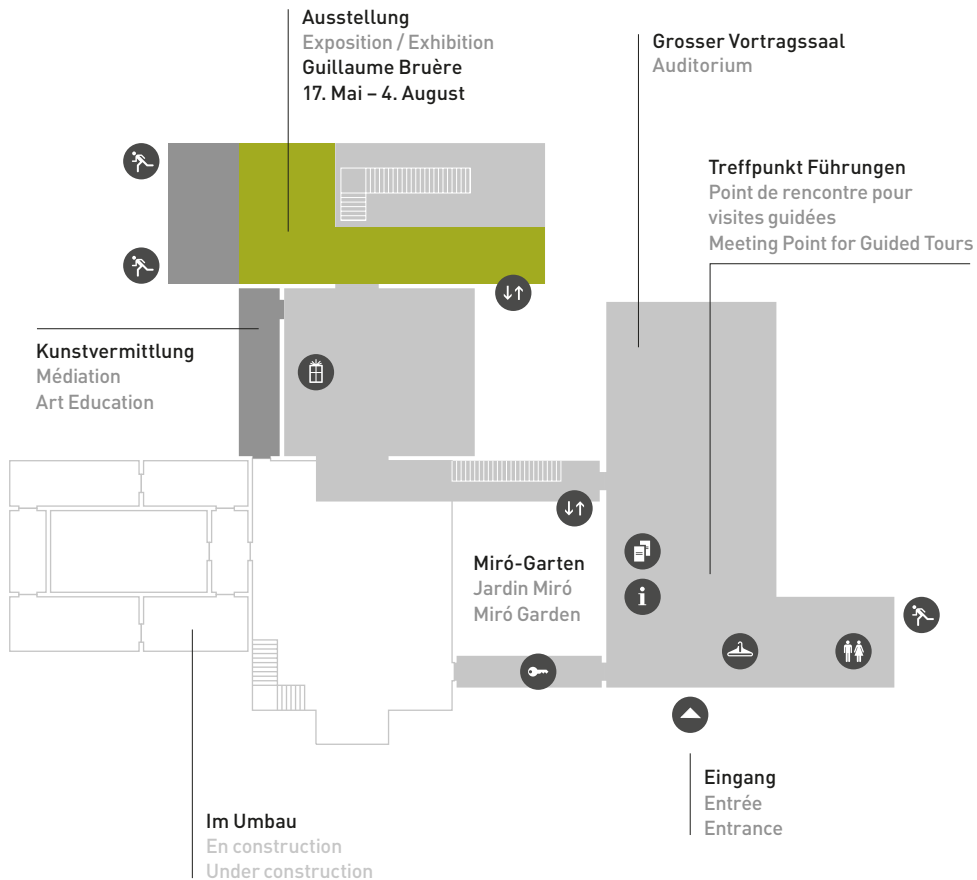

Erdgeschoss
Rez-de-chaussée
Ground floor

Plan
Map

Kunsthhaus Zürich

Öffnungszeiten: Fr–So/Di 10–18 Uhr, Mi/Do 10–20 Uhr

Heures d'ouverture: Ve–Di/Ma 10–18h, Me/Je 10–20h

Opening hours: Fri–Sun/Tues 10 a.m.–6 p.m., Wed/Thur 10 a.m.–8 p.m.

1. Obergeschoss

1er étage

1st floor

2. Obergeschoss

2e étage

2nd floor