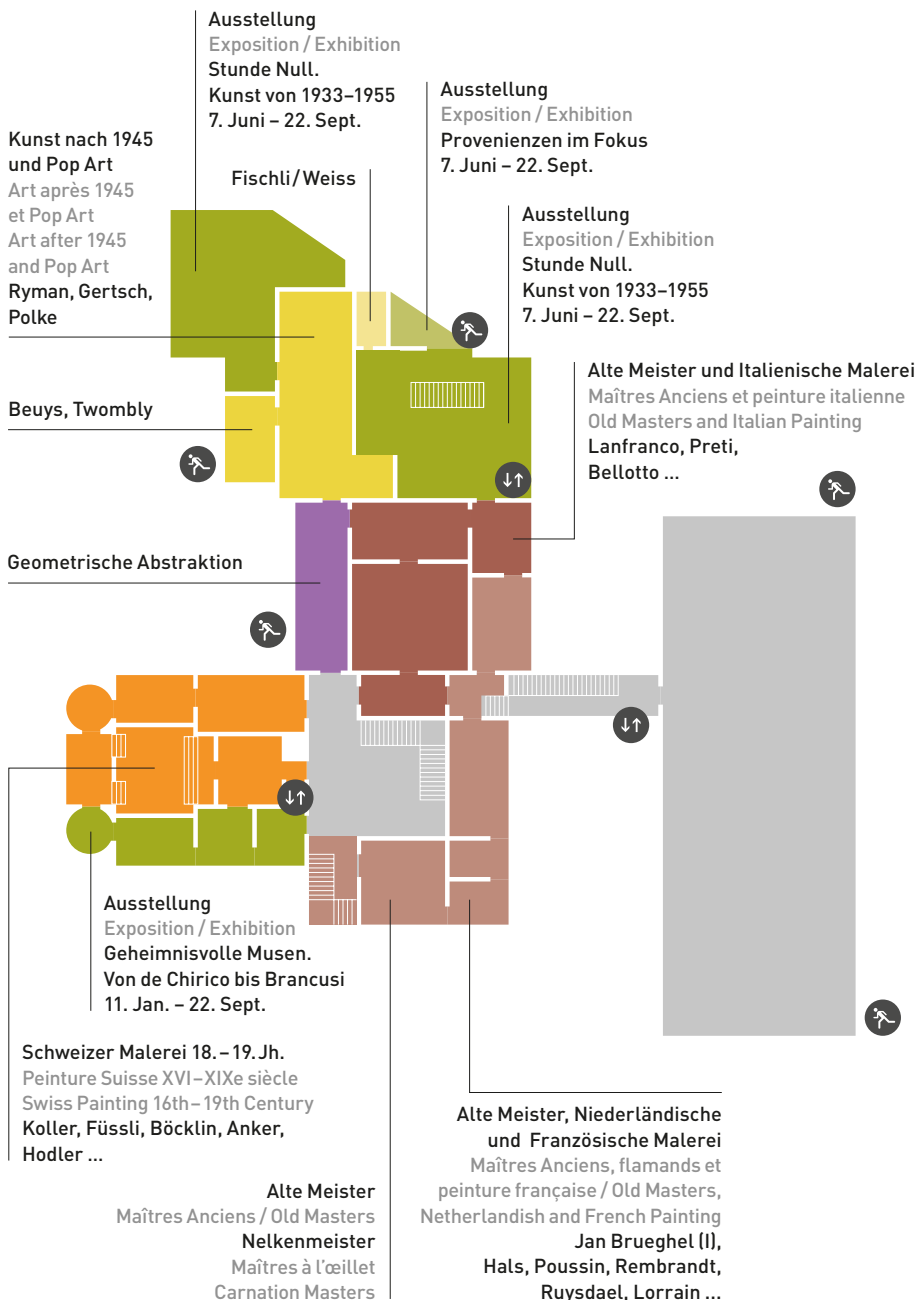

Erdgeschoss
Rez-de-chaussée
Ground floor

Plan
Map

Kunsthhaus Zürich

Öffnungszeiten: Fr–So/Di 10–18 Uhr, Mi/Do 10–20 Uhr

Heures d'ouverture: Ve–Di/Ma 10–18h, Me/Je 10–20h

Opening hours: Fri–Sun/Tues 10 a.m.–6 p.m., Wed/Thur 10 a.m.–8 p.m.

1. Obergeschoss

1er étage

1st floor

2. Obergeschoss

2e étage

2nd floor